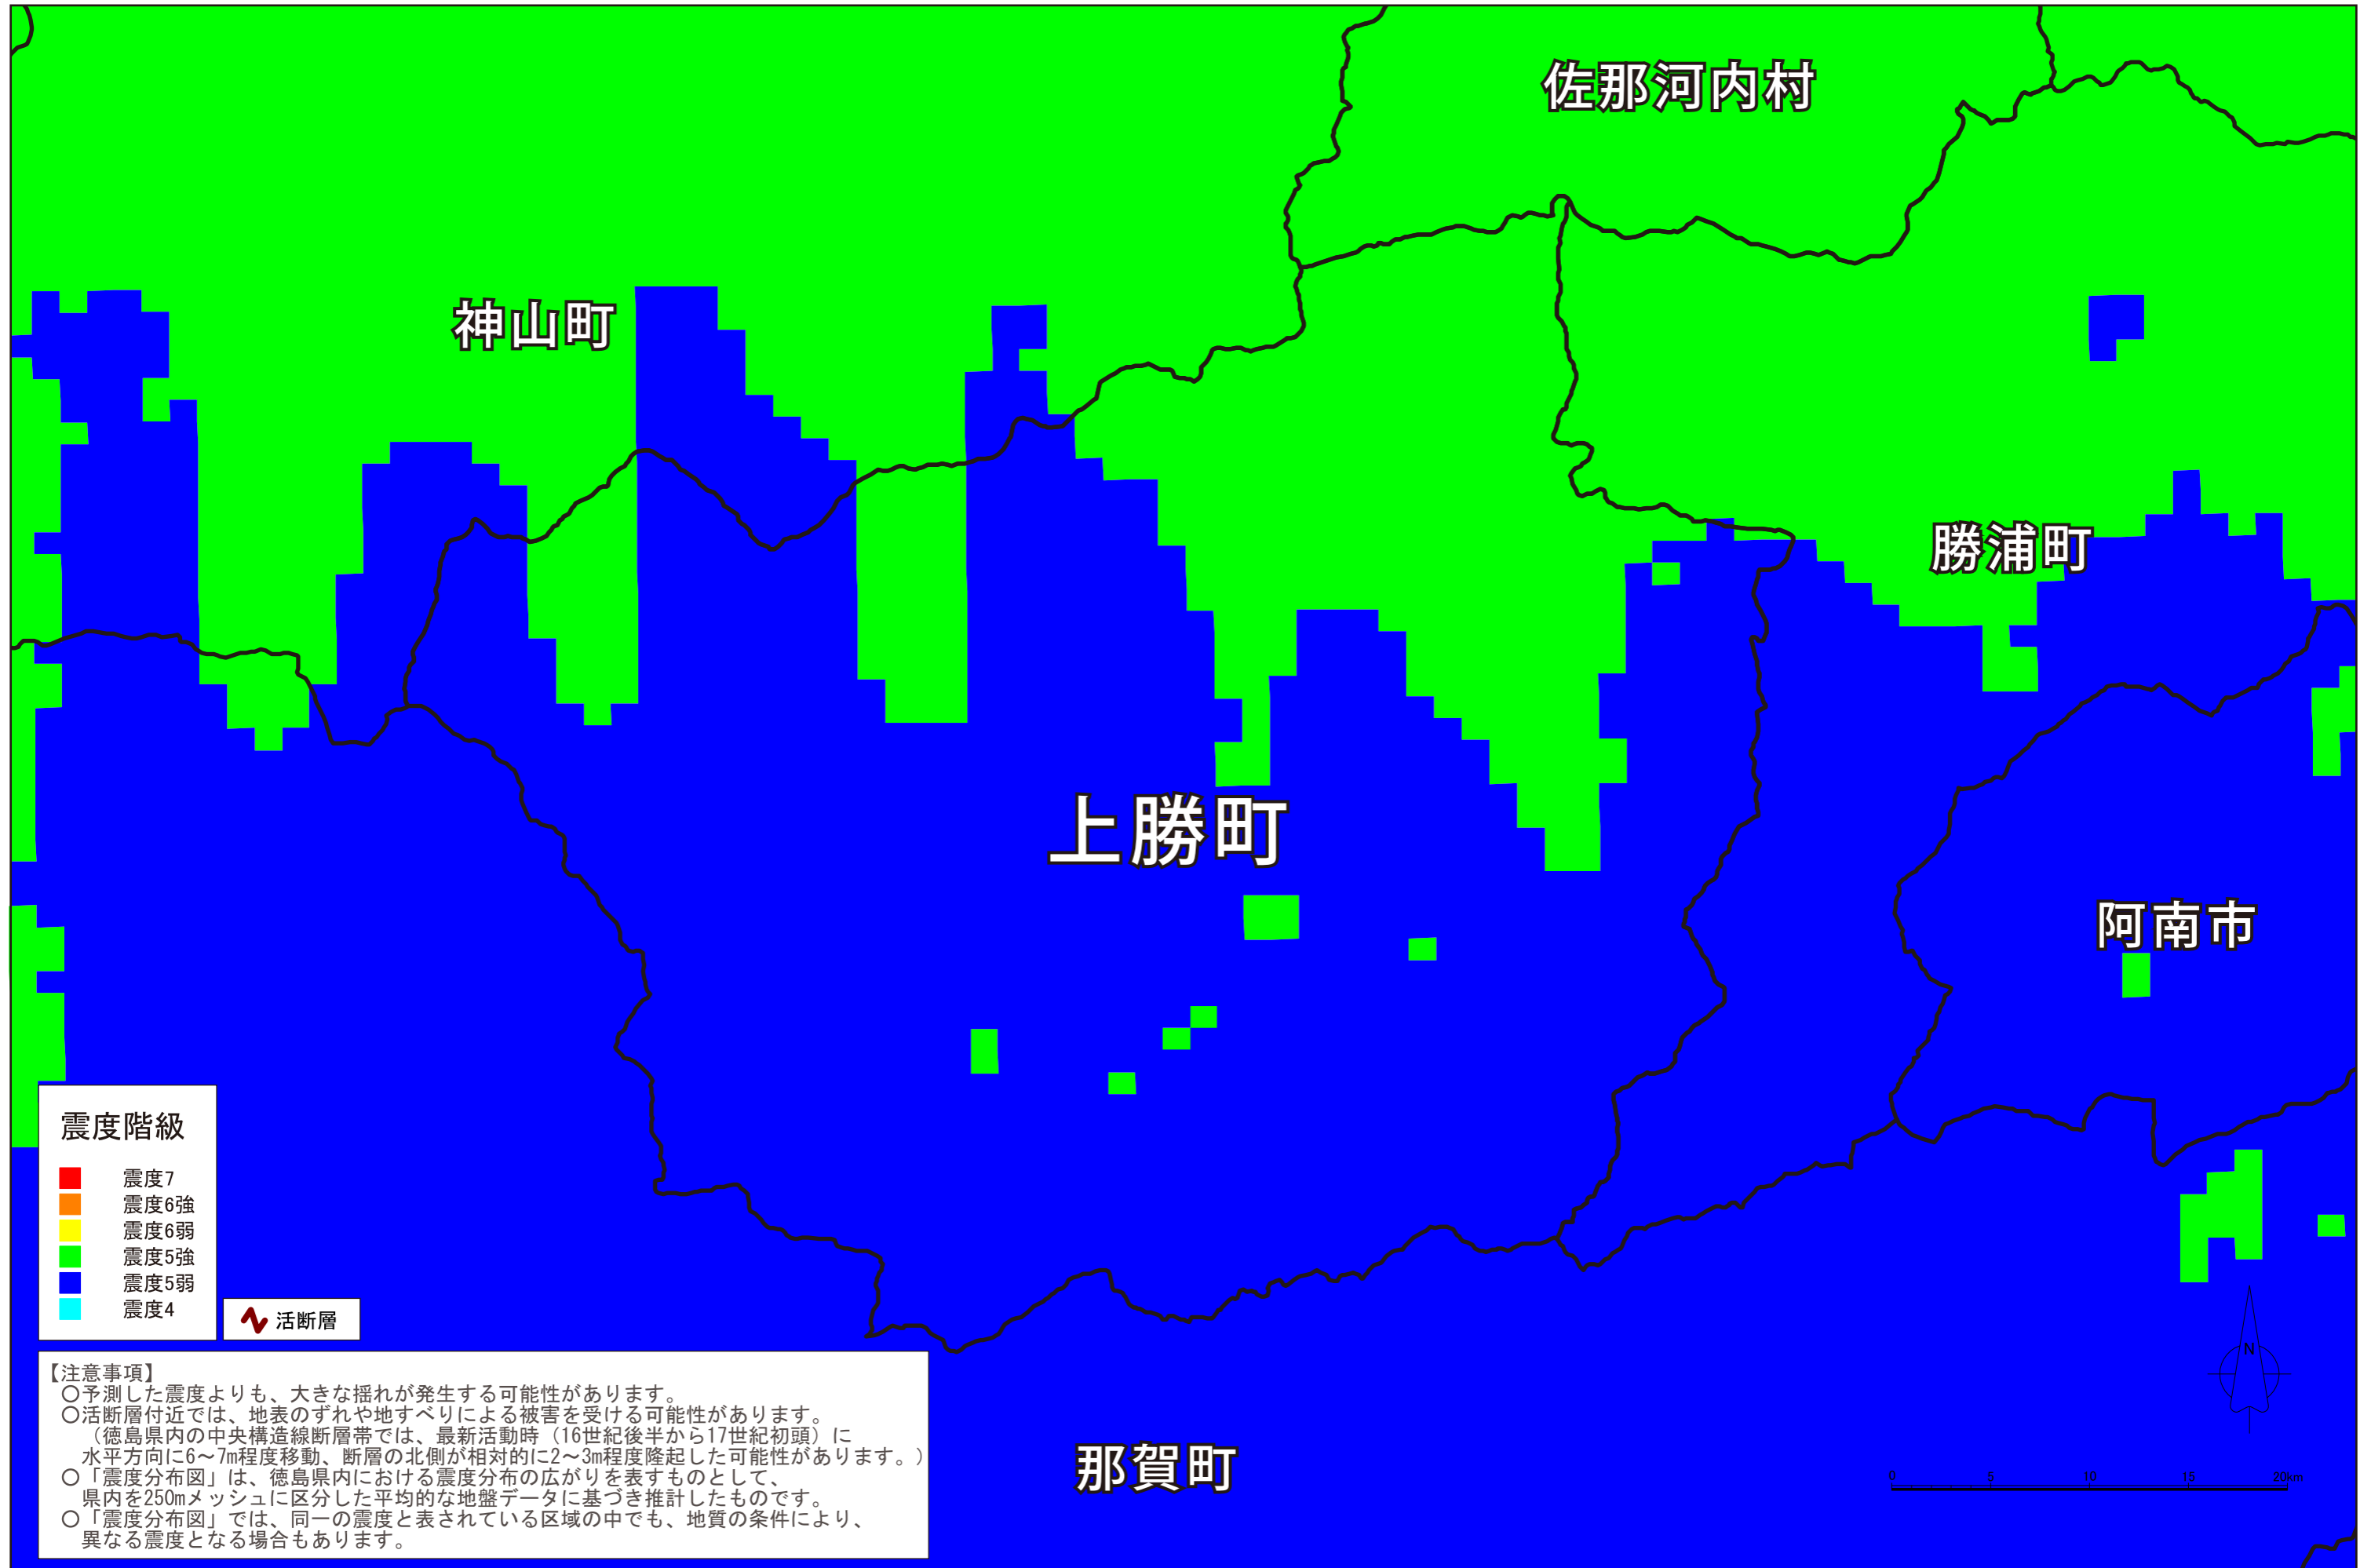

中央構造線・活断層地震による震度分布図【徳島県想定】

中央構造線・活断層地震による震度分布図【徳島県想定】